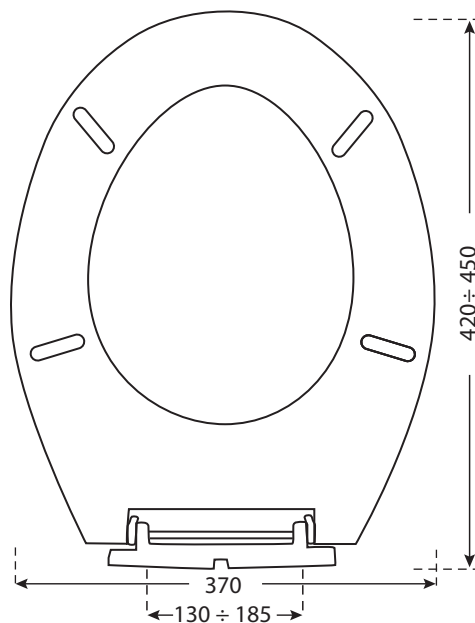

Atlantic

Art. 1100

Dimensioni (mm) - Dimensions (mm)

Spessore
Thickness

Sedile wc universale
Fissaggio rapido e sicuro
Anatomico, infrangibile, igienico, riciclabile al 100%

Universal toilet seat
Fast and safe fixing
Anatomic, unbreakable, hygienic, 100% recyclable

Caratteristiche tecniche

Materiale: resina infrangibile di polipropilene
Peso: 0,650 Kg
Cerniera: cerniera uniblock regolabile

Technical features

Material: unbreakable polypropylene resin
Weight: 0,650 Kg
Hinge: adjustable uniblock hinge

Articoli

1100 Sedile Atlantic bianco, con cerniera uniblock regolabile

Items

1100 White wc seat cover Atlantic, with adjustable uniblock hinge