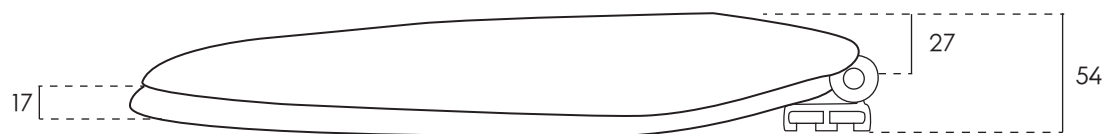

Atlantic

Art. 1100

Dimensioni (mm) - Dimensions (mm)

Spessore
Thickness

Sedile wc universale
Fissaggio rapido e sicuro
Anatomico, infrangibile, igienico, riciclabile al 100%

Universal toilet seat
Fast and safe fixing
Anatomic, unbreakable, hygienic, 100% recyclable

Caratteristiche tecniche

Materiale: resina infrangibile di polipropilene
Peso: 0,650 Kg
Cerniera: cerniera uniblock regolabile

Technical features

Material: unbreakable polypropylene resin
Weight: 0,650 Kg
Hinge: adjustable uniblock hinge