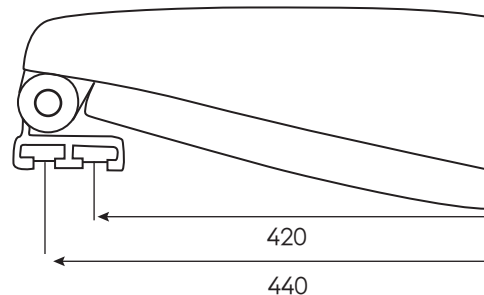

Atlantic

Art. 1100

Dimensioni (mm) - Dimensions (mm)

Spessore
Thickness

Sedile wc universale
Fissaggio rapido e sicuro
Anatomico, infrangibile, igienico, riciclabile al 100%

Universal toilet seat
Fast and safe fixing
Anatomic, unbreakable, hygienic, 100% recyclable

Caratteristiche tecniche

Materiale: resina infrangibile di polipropilene
Peso: 0,650 Kg
Cerniera: cerniera uniblock regolabile

Technical features

Material: unbreakable polypropylene resin
Weight: 0,650 Kg
Hinge: adjustable uniblock hinge