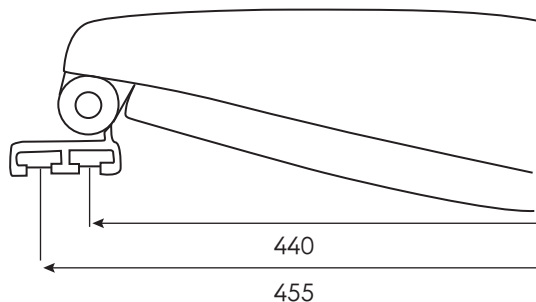

Atlantic

Art. 1100

Dimensioni (mm) - Dimensions (mm)

Spessore
Thickness

Sedile wc universale
Fissaggio rapido e sicuro
Anatomico, infrangibile, igienico, riciclabile al 100%

Universal toilet seat
Fast and safe fixing
Anatomic, unbreakable, hygienic, 100% recyclable

Caratteristiche tecniche

Materiale: resina infrangibile di polipropilene
Peso: 0,650 Kg
Cerniera: cerniera uniblock regolabile

Technical features

Material: unbreakable polypropylene resin
Weight: 0,650 Kg
Hinge: adjustable uniblock hinge